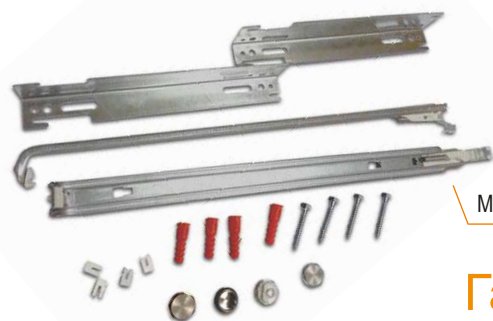

Комплектация

Монтажный комплект

*в комплекте

*заказывается дополнительно

Гарантия 10 лет